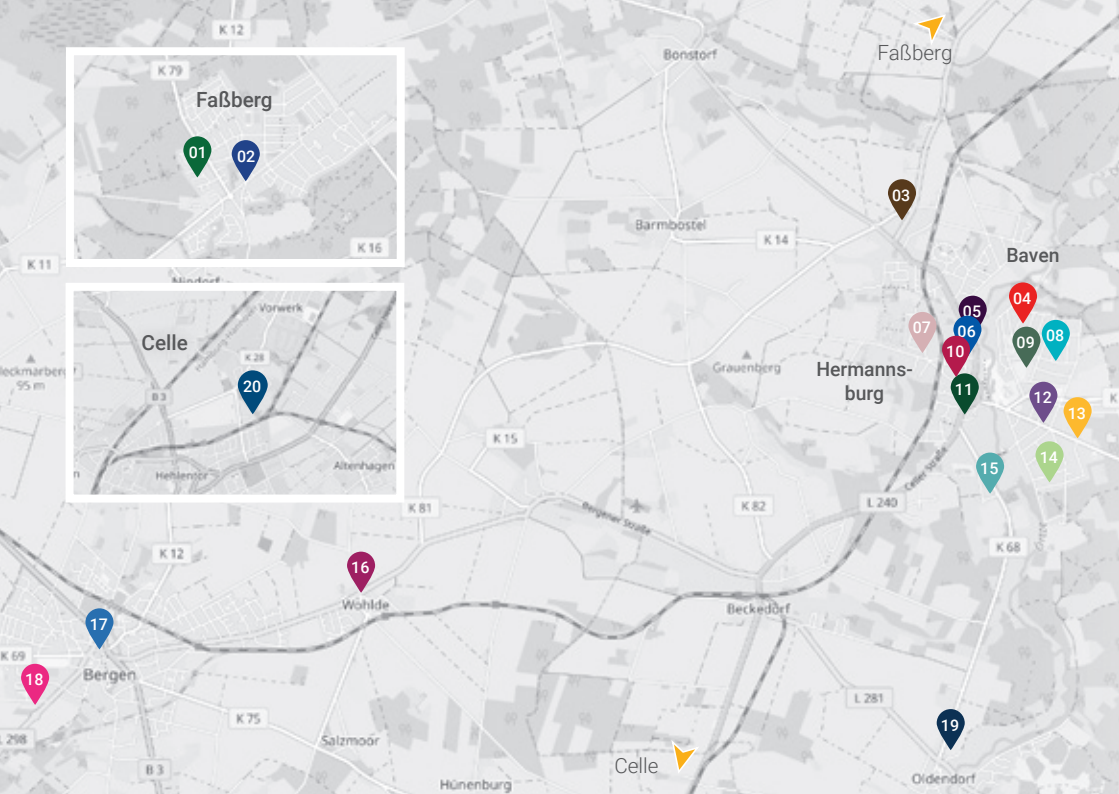

# *Weiblich bunte Vielfalt*

Selbständige Frauen aus Hermansburg  
und Umgebung stellen sich vor!

- 01 mitHaut+Haar – Mobile Kleintierpraxis**  
Cordula van Well .....Seite 4/5
- 02 Coaching und Beratung**  
Eva Pöbnecker .....Seite 6/7
- 03 Hofladen Hof Drewes**  
Bettina Drewes .....Seite 8/9
- 04 Kunst!Stück**  
Stefanie Franke-Fischer ..... Seite 10/11
- 05 Manu's flinke Feile**  
Manuela Sander ..... Seite 12/13
- 06 Kurzweil**  
Johanna Ottermann..... Seite 14/15
- 07 Teeherzen**  
Sharleena Hostombe & Elisabeth Mentz ..... Seite 16/17
- 08 Stüber-Coaching**  
Andrea Stüber ..... Seite 18/19
- 09 Coaching Kollektiv**  
Mirjam Laaser ..... Seite 20/21
- 10 WohnFühlen am Markt**  
Vanessa Gaede ..... Seite 22/23
- 11 The Old Heroes Pub**  
Karin Gramer ..... Seite 24/25
- 12 ThinkInk Tattoostudio**  
Maria Kurtovic-Vodegel ..... Seite 28/29
- 13 Rosen-Holz**  
Katja Hesse ..... Seite 30/31
- 14 Grafikbüro Südheide**  
Sarah Ermgassen ..... Seite 32/33
- 15 Keramikwerkstatt**  
Silke Häußler ..... Seite 34/35
- 16 Naturheilpraxis Wohlde**  
Christine Winter ..... Seite 36/37
- 17 Osteopathie und Manuelle Medizin**  
Catharina Braun ..... Seite 38/39
- 18 Tupperware PartyManagerin & Beraterin**  
Miriram Kirchner ..... Seite 40/41
- 19 Amway Beratung & Vertrieb**  
Andrea Steinmann ..... Seite 42/43
- 20 Ingenieurgesellschaft Heidt + Peters**  
Susanne Heidt-Uzar ..... Seite 44/45